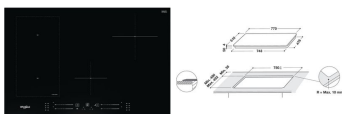

Merk: Whirlpool

Model: WL S3377 BF

Omschrijving

DIRECT ACCES MET SLIDERS

Een nieuwe gebruikersinterface met individuele sliders per kookzone. Elke slider is toegewezen aan de overeenkomstige positie op het kookplaatoppervlak, om het gebruik zo eenvoudig mogelijk te maken.