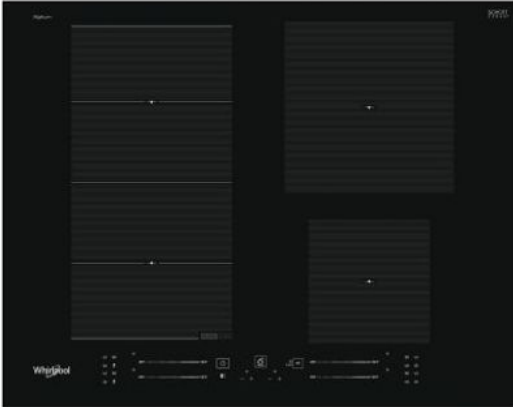

Merk: Whirlpool

Model: WF S9365 BF/IXL

## Omschrijving

4 inductiezones. flexiCook technologie laat u meerdere pitten tot één zone samenvoegen, ideaal voor grotere potten en pannen. Elektrische voeding. Intuïtieve schuifregelaar, voor moeiteloze bediening van de apparaatinstellingen. Een elegante technologie die de pan en niet de kookplaat verwarmt, energieverbreiding beperkt en perfecte kookresultaten biedt.

### FYSIEKE KENMERKEN

Afwerking rand	Recht	Breedte	65 cm
----------------	-------	---------	-------

Diepte	51 cm	Hoogte	5.4 cm
Kleur	Zwart		

**GEBRUIKSGEMAK**

Aanduiding restwarmte	Ja	Kookpot/pan detectie	Ja
-----------------------	----	----------------------	----