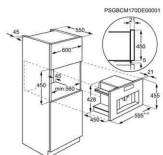

Merk: AEG

Model: 942401238

Omschrijving

Met deze ingebouwde espressobar kunt u een grote verscheidenheid aan speciale koffie en hete dranken bereiken naar uw smaak.

Subtiele mixen. Intense espresso's. Of ergens tussenin

Van een espresso tot een subtiele mix, kies een kop koffie naar wens. De hoeveelheid kan heel precies worden aangepast, en de aromakeuze biedt tal van intensiteiten aan, van mild tot intens. Zo kan elke kop naar wens worden aangepast.

De exacte hoeveelheid melk voor elke koffie

Voor een zijdezachte latte macchiato of een schuimige cappuccino, met de melkhoeveelheidsfunctie krijgt u altijd de juiste consistentie van ieder type koffie. Specificeer de exacte hoeveelheid perfect gestoomde melk voor iedere kop. Op die manier krijgt u iedere keer de juiste textuur.

Perfect bereide melk. Echt uitmuntende koffie

Met het gebruik van de thermische kan is de textuur van melk altijd perfect. Hij bewaart de melk onder de juiste omstandigheden voor het perfecte schuim, waardoor de consistentie kan worden aangepast voor elk type koffie - van een koffie verkeerd tot cappuccino en alles