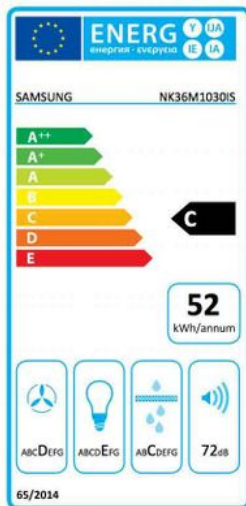

Merk: **Samsung**

Model: NK36M1030IS/UR

Koop 4 of meer Samsung inbouw apparaten van verschillende categorieën inclusief een extra brede koel-vriescombinatie en ontvang een Bespoke Jetbot Combo™ Steam.

**FYSIEKE KENMERKEN**

Afwerking materiaal	Geborsteld	Breedte	89 cm
Diepte	18 cm	Hoogte	30.1 cm
Kleur	Grijs	Materiaal	Roestvrij staal (RVS)

**GEBRUIKSGEMAK**

Elektronische bediening	Ja
-------------------------	----