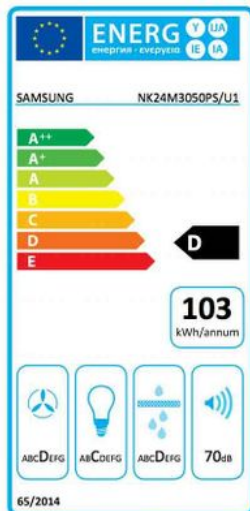

Merk: **Samsung**

Model: NK24M3050PS/U1

Koop 4 of meer Samsung inbouw apparaten van  
verschillende categorieën inclusief een extra brede  
koel-vriescombinatie en ontvang een Bespoke Jetbot  
Combo™ Steam.