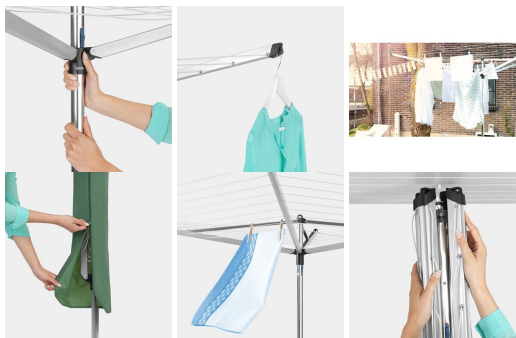

Merk: **Brabantia**

Model: 310669

Omschrijving

Onze droogmolen 'Essential' is een goede keuze als je een functionele, praktische oplossing zoekt. Buiten je was drogen geeft je wasgoed die frisse geur, je kleren blijven langer mooi en het kost niets - de zon is gratis!

- Gemakkelijk te bedienen 'paraplu-systeem' - altijd strakke drooglijnen - naspanbaar in 2 stappen
- Stevig ophangoog - gemakkelijk op te bergen
- Met afsluitbare kunststof bodemhuls - gemakkelijk te plaatsen in beton - geen obstakels in uw tuin of op uw terras
- Extra kwaliteit, UV-bestendige drooglijn met antislip profiel - draden gemakkelijk te vervangen
- Alle armen voorzien van speciale ophanggaten voor klerhangers - ideaal voor het drogen van fijn wasgoed

- Los verkrijgbaar: Ø 35 mm afsluitbaar metalen grondanker voor stevige verankering zonder beton (code 1)
- Los verkrijgbaar: weerbestendige beschermhoes - gemakkelijk aanbrengen en verwijderen - rits over de gehele lengte
- Droogmolen 40 meter met Ø 35 mm kunststof bodemhuls