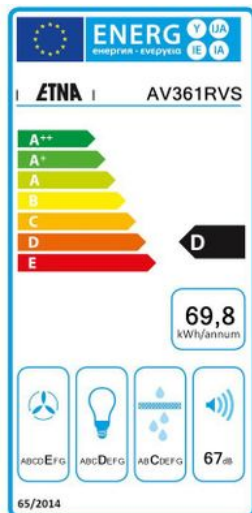

Merk: Etna

Model: AV361RVS

8 7 1 5 3 9 3 2 0 5 2 9 2

8 715393 205292 >

Omschrijving

Dit is een afzuigkap die weinig ruimte in beslag neemt en efficiënt afzuigt. Met de vlakscherm afzuigkappen van ETNA heb je het beste van twee werelden. Deze afzuigkap is dankzij zijn RVS frontlijst (te vervangen door een lichtlijst) ook nog eens bijzonder stijlvol. Doordat hij 3 snelheden heeft, kun je de afzuiging nauwkeurig regelen.

Specificaties

AFZUIGCAPACITEIT

Afzuigkracht (hoogste stand)	310 m ³ /h	Afzuigkracht (laagste stand)	175 m ³ /h
Recirculatie	Optioneel		

ALGEMEEN

Aantal snelheden	3	Geluidsniveau (Maximum)	57 dB(A)
Geluidsniveau (Minimum)	67 dB(A)	Type dampkap	Telescopische dampkap

BEDIENING

Afstandsbediening	Nee	Communicatie tussen dampkap en kookplaat	Nee
Koppeling met app	Nee		

ENERGIEVERBRUIK

Energieklasse	D	Hydrodynamische efficiëntie	E
Jaarlijks elektrisch verbruik	69.8 kWh	Lichtefficiëntie	D
Vetfilter efficiëntie	C	Wattage verlichting	2 x 4 W

FYSIEKE KENMERKEN

Aansluitwaarde	133 W	Breedte	60 cm
Diepte	30 cm	Hoogte	16 cm
Kleur	Grijs	Materiaal	Roestvrij staal (RVS)

GEBRUIKSGEMAK

Elektronische bediening	Nee	Naloopstand	Nee
-------------------------	-----	-------------	-----