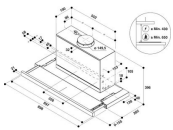

Merk: Whirlpool

Model: AKR 443/1 GY

Omschrijving

Aluminium vetfilter

Geniet van frisse lucht in uw keuken.

Deze Whirlpool dampkap is voorzien van een aluminium vetfilter, die uw keuken effectief beschermt tegen kookgeurtjes en vet.