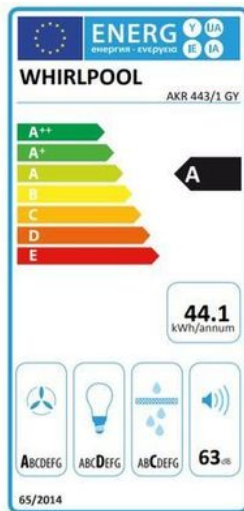

Merk: Whirlpool

Model: AKR 443/1 GY

Omschrijving

Aluminium vetfilter

Geniet van frisse lucht in uw keuken.

Deze Whirlpool dampkap is voorzien van een aluminium vetfilter, die uw keuken effectief beschermt tegen kookgeurtjes en vet.

BEDIENING

Afstandsbediening	Nee	Communicatie tussen dampkap en kookplaat	Nee
Koppeling met app	Nee		

ENERGIEVERBRUIK

Energieklasse	A	Hydrodynamische efficiëntie	A
Jaarlijks elektrisch verbruik	44.1 kWh	Lichtefficiëntie	D
Vetfilter efficiëntie	C		

FYSIEKE KENMERKEN

Aansluitwaarde	206 W	Breedte	90 cm
Diepte	28.1 cm	Hoogte	39 cm

Kleur

Grijs

Materiaal

Roestvrij staal
(RVS)**GEBRUIKSGEMAK**

Elektronische bediening

Nee