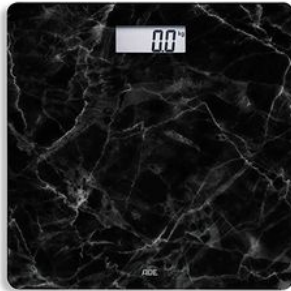

Merk: ADE

Model: 70531

**€ 19,90**

Excl. BTW: € 16,45

Omschrijving

Ade Digitale Personenweegschaal Aurora Marble Black 30x30cm Incl. 1x Cr2032

Specificaties

FYSIEKE KENMERKEN

Kleur/Stijl

Print

Materiaal

KUNSTSTOF-GLAS