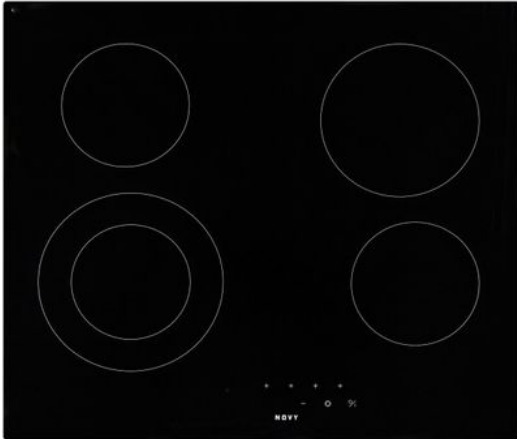

Merk: **Novy**
Model: 1109

Omschrijving

Eenvoudige en gebruiksvriendelijke vitrokeramische kookplaat
Zwart

- 4 kookzones waarvan 1 uitbreidbaar
- Touch bediening
- Afgeronde boord
- Opbouw en vlakbouw mogelijk

Specificaties

ALGEMEEN

Type kookplaat	Vitrokeramisch
----------------	----------------

BEDIENING

Type bediening	Tiptoetsen
----------------	------------

FUNCTIES

Timerfunctie Ja

FYSIEKE KENMERKEN

Aansluitwaarde	6400 W	Afwerking rand	Afgerond
Breedte	590 mm	Diepte	520 mm
Gewicht	6 kg	Hoogte	41 mm
Kleur	Zwart		

GEBRUIKSGEMAK

Aanduiding restwarmte Ja

KOOKPLAATKENMERKEN

Aantal kookzones	4	Variabele kookzones	Ja
------------------	---	---------------------	----