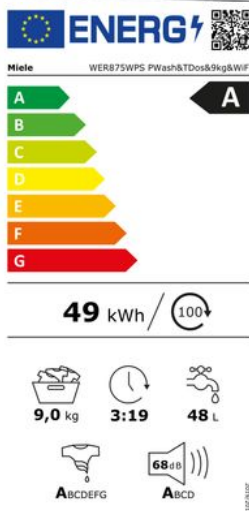

Merk: Miele  
Model: 11145940

€ 2.029,99

Excl. BTW: € 1.677,68

**Installatie Service door Wara - In Limburg -  
Vrijstaand huishoudtoestel (Gratis)**

- Installatie Service door Wara - In Limburg - Vrijstaand huishoudtoestel (Gratis)