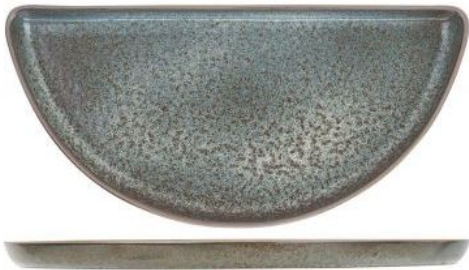

Merk: **Cosy & Trendy**

Model: 9128031

Omschrijving

Bento-concept Plat Bord 31x15xh1,9cm Vorm Halve Maan

Specificaties

FYSIEKE KENMERKEN

Breedte	145, 153 mm	Gewicht	0.541 kg
Hoogte	15 mm	Kleur	Grijs, Groen
Lengte	315 mm	Materiaal	GEHARD GLAS