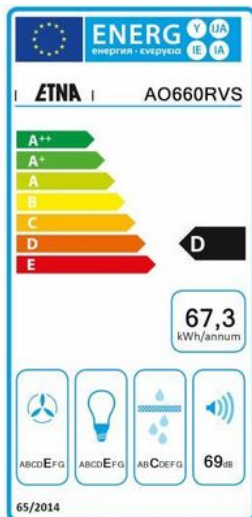

Merk: Etna

Model: AO660WIT

## Omschrijving

De AO660WIT is een efficiënte onderbouw afzuigkap met een thermisch beveiligde motor. De afzuigkap is geschikt voor zowel afvoer naar buiten als recirculatie. Met drie snelheden is er altijd een passende stand. De heldere LED verlichting zorgt voor extra goed zicht op je pannen. Het glazen damp scherm voorkomt kookdampen in je keuken. De 2 aluminium cassettefilters

### ENERGIEVERBRUIK

Energieklasse	D	Hydrodynamische efficiëntie	E
Jaarlijks elektrisch verbruik	67.3 kWh	Lichtefficiëntie	E
Vetfilter efficiëntie	C	Wattage verlichting	2 x 4 W

### FYSIEKE KENMERKEN

Aansluitwaarde	133 W	Breedte	60 cm
Diepte	48.2 cm	Hoogte	15 cm
Kleur	Wit	Materiaal	Roestvrij staal (RVS)