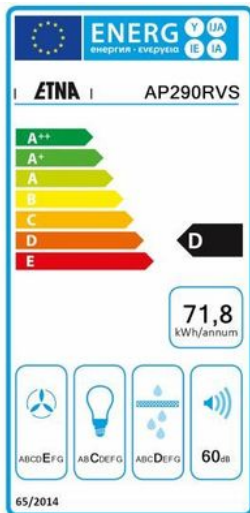

Merk: **Etna**
Model: AP290RVS

Omschrijving

Deze 90 cm brede afzuigkap van ETNA is een blikvanger in iedere keuken. De schouwkap is voordelig, maar daardoor niet minder stijlvol. Hij is voorzien van 2 heldere LED lampen en heeft druktoetsen. De gemotoriseerde afzuigkap ondersteunt recirculatie. Daardoor kunnen de kookdampen worden gefilterd met een koolstoffilter en wordt de schone lucht weer in de keuken geblazen. De kap heeft 3 snelheden en aluminium cassettefilters.

Specificaties

AFZUIGCAPACITEIT

Afzuigkracht (hoogste stand)	360 m ³ /h	Afzuigkracht (laagste stand)	190 m ³ /h
Recirculatie	Optioneel		

ALGEMEEN

Aantal snelheden	3	Geluidsniveau (Maximum)	60 dB(A)
Geluidsniveau (Minimum)	40 dB(A)	Type dampkap	Schouwdampkap

BEDIENING

Afstandsbediening	Nee	Communicatie tussen dampkap en kookplaat	Nee
Koppeling met app	Nee		

ENERGIEVERBRUIK

Energieklasse	D	Hydrodynamische efficiëntie	E
Jaarlijks elektrisch verbruik	71.8 kWh	Lichtefficiëntie	C
Vetfilter efficiëntie	D	Wattage verlichting	2 x 2,5 W

FYSIEKE KENMERKEN

Aansluitwaarde	135 W	Breedte	90 cm
Diepte	48.5 cm	Hoogte (max)	116 cm
Hoogte (min)	81.5 cm	Kleur	Grijs
Materiaal	Roestvrij staal (RVS)		

GEBRUIKSGEMAK

Elektronische bediening	Ja	Nalooptestand	Nee
-------------------------	----	---------------	-----