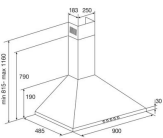

Merk: **Etna**
Model: AP290RVS