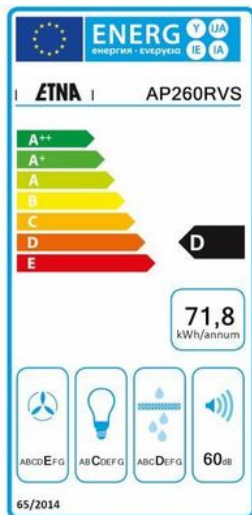

Merk: **Etna**  
Model: AP260RVS

# Omschrijving

Deze 60 cm brede afzuigkap van ETNA is een blikvanger in iedere keuken. De schouwkap is voordelig, maar daardoor niet minder stijlvol. Hij is voorzien van 2 heldere LED lampen en heeft druktoetsen. De gemotoriseerde afzuigkap ondersteunt recirculatie. Daardoor kunnen de kookdampen worden gefilterd met een koolstoffilter en wordt de schone lucht weer in de keuken geblazen. De kap heeft 3 snelheden en aluminium cassettefilters.

## ENERGIEVERBRUIK

Energieklasse	D	Hydrodynamische efficiëntie	E
Jaarlijks elektrisch verbruik	71.8 kWh	Lichtefficiëntie	C
Vetfilter efficiëntie	D	Wattage verlichting	2 x 2,5 W

**FYSIEKE KENMERKEN**

Aansluitwaarde	135 W	Breedte	60 cm
Diepte	48.5 cm	Hoogte (max)	116 cm
Hoogte (min)	81.5 cm	Kleur	Grijs
Materiaal	Roestvrij staal (RVS)		