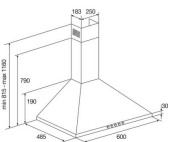

Merk: **Etna**
Model: AP260RVS