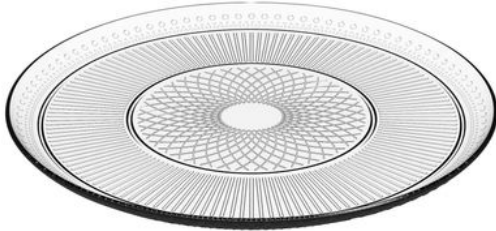

Merk: Luminarc

Model: N4121

## Omschrijving

Louison Ronde Schotel 32cm

### FYSIEKE KENMERKEN

Breedte	325, 320 mm	Gewicht	0.85 kg
Hoogte	25 mm	Kleur	Transparant
Materiaal	GEHARD GLAS	Vorm	Ovaal