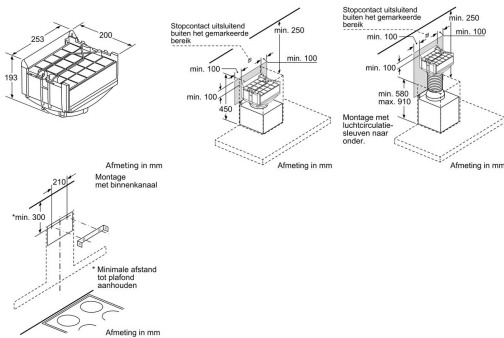

Merk: **Siemens**
Model: LZ10FXJ00

Omschrijving

Regeneerbare geïntegreerde cleanAir-set

Specificaties