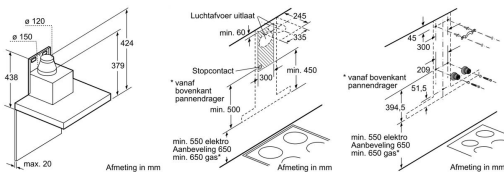

Merk: **Siemens**
Model: LC98BIP50