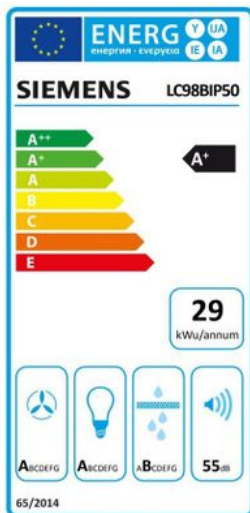

Merk: **Siemens**  
Model: LC98BIP50

## ENERGIEVERBRUIK

Energieklasse	A+	Hydrodynamische efficiëntie	A
Jaarlijks elektrisch verbruik	29 kWh	Lichtefficiëntie	A
Vetfilter efficiëntie	B	Wattage verlichting	3 x 1.5 W

**FYSIEKE KENMERKEN**

Aansluitwaarde	165 W	Breedte	90 cm
Diepte	50 cm	Hoogte (max)	106.4 cm
Hoogte (min)	62.8 cm	Kleur	Grijs, Zilver
Materiaal	Roestvrij staal (RVS)		