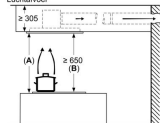

Abmeting in mm