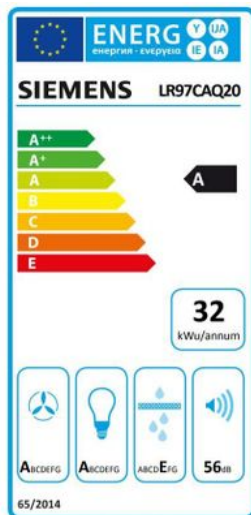

Merk: **Siemens**

Model: LR97CAQ20

Bij aankoop van een FlexInduction-kookplaat of FlexInduction-kookplaat met (geïntegreerde) dampkap. GRATIS pannenset t.w.v. max. €349,99 (zie voorwaarden)

Abmeting in mm

Abmeting in mm

A: Optimale Performance 700-1500
B: Vanaf de bovenkant van de pannenendrager