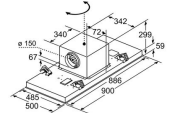

Abmeting in mm