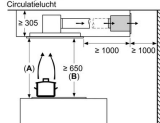

Abmeting in mm