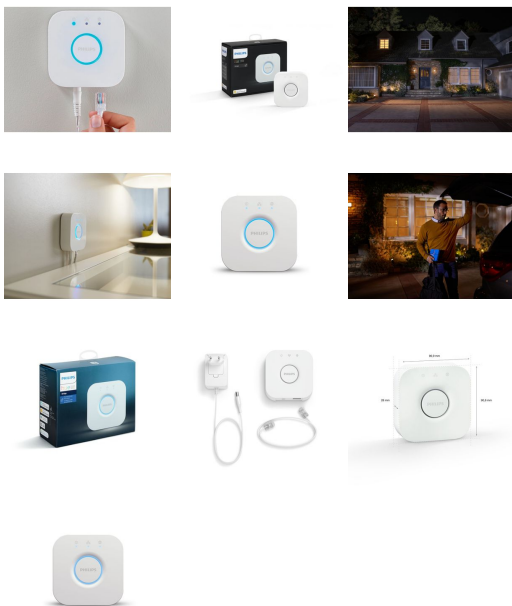

Merk: **Philips Lighting**

Model: 929001180601

Omschrijving

De Hue Bridge is het brein van het Philips Hue slimme verlichtingssysteem. Je kunt er tot wel vijftig lampen en accessoires mee verbinden. Steek de stekker in het stopcontact en gebruik de Hue app om routines, timers, aangepaste lichtscènes en nog veel meer in te stellen.

Slimme domoticahub: Hue Bridge

De Hue Bridge is een essentieel onderdeel van elk persoonlijk Philips Hue slim verlichtingssysteem. Het is het hart van het systeem en communiceert met zowel je slimme lampen als de Hue app, zodat alles goed samenwerkt. En dankzij de Hue Bridge kun je ook gebruikmaken van slimme domoticafuncties zoals het instellen van routines en timers.

Voeg slimme schakelaars, sensors en meer toe

Breid je slimme Hue verlichtingssysteem uit met diverse accessoires, zoals slimme dimmers en bewegingssensors. Je kunt tot wel twaalf accessoires met één Hue bridge verbinden om je huis volledig te automatiseren.

Slimme lichtbediening voor als je niet thuis bent

Verbind je slimme lampen met de Hue Bridge, download de Hue app en zorg dat je huis goed is verlicht, waar je ook bent. Stel licht routines in via de app, zodat je lampen op een bepaald tijdstip aangaan. Zo lijkt het net of je thuis bent en kun je dus met een gerust hart de deur uit.