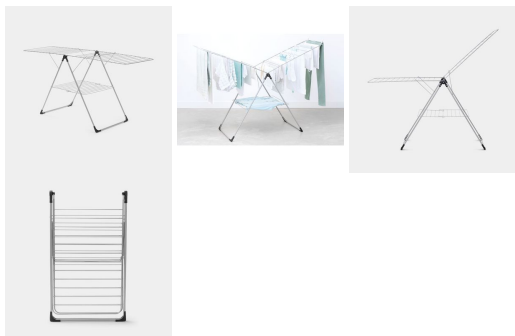

Merk: **Brabantia**
Model: 350184

€ 89,99

Excl. BTW: € 74,37

Omschrijving

Op dit Brabantia T-model droogrek kun je een hele was kwijt, ook broeken, dankzij de verstelbare vleugels. Door de unieke transportvergrendeling is dit rek makkelijk te verplaatsen, zonder in te klappen. Onderin zit een plateau voor het plat drogen van fijne was. En aan de lucht drogen is ook nog eens beter voor het klimaat. Alles droog? Klap hem in en berg 'm op. Een tiptop rek!

Functies

- Ruim - kan tot twee wassen aan.
- Voor grote en kleine kledingstukken - in hoogte verstelbare vleugels.
- Ruimtebesparend - ingeklapt heel compact en makkelijk op te zetten.
- Makkelijk te verplaatsen, ook met was - met transportvergrendeling.
- Geen verrassingen - kinderslot voorkomt per ongeluk inklappen.
- Geschikt voor het (plat) drogen van fijne was - met droogplateau.

Specificaties

FYSIEKE KENMERKEN

Kleur	Grijs
-------	-------

GEBRUIKSGEMAK

Kabellengte	20 m
-------------	------