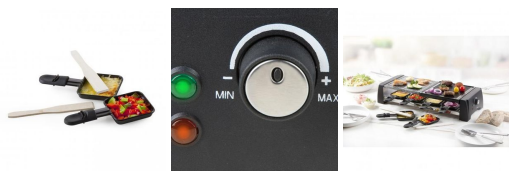

Merk: **Domo**

Model: DO9190G

Omschrijving

Kies je voor steengrill of liever de traditionele grillplaat? Met deze steengrill-grill-raclette DO9190G van DOMO hoef je niet te kiezen. Je kan zowel steengrillen als grillen met deze combinatie. In de raclettepannetjes kan je kaas smelten, een omelet bereiden of gewoon wat ajuin of champignons bakken. Het toestel is geschikt voor acht personen en heeft een dubbel verwarmingselement dat de warmte vlot verspreidt. Gaar je het vlees graag op een lagere temperatuur of liever kort en krachtig? Met de regelbare temperatuur kies je dat volledig zelf. De indicatielichtjes geven aan wanneer de gewenste temperatuur bereikt is.

- Combinatie grill met gepolijste natuursteen
- Geschikt voor 8 personen
- Regelbare temperatuur met indicatielichtjes
- Dubbel verwarmingselement
- Inclusief 8 raclettepannetjes met anti-aanbaklaag en 8 houten spatels
- 1200 W

Specificaties

ACCESSOIRES

Aantal pannetjes	8	Rechthoekige anti-aanbaklaag grillplaat	Ja
Schraper	8		

ALGEMEEN

Aantal personen	8	Type funcooking	Raclette, Grill, Steengrill
-----------------	---	-----------------	-----------------------------

FYSIEKE KENMERKEN

Kleur	Zwart	Sokkel en handvatten in thermoplastiek	Ja
-------	-------	--	----

ONDERHOUD & REINIGING

Demonteerbaar voor reiniging	Ja		
------------------------------	----	--	--

STROOM

Vermogen	1200 W		
----------	--------	--	--