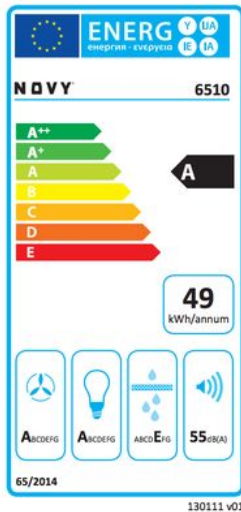

## Omschrijving

Kwalitatieve eenvoud en slanke vormgeving

- Salsa 90 cm Inox
- Slanke vormgeving
- Kwalitatieve eenvoud

- Gemakkelijke en eenvoudige bediening
- Standaard uitgerust met omkeerbare schouw voor recirculatie

### ENERGIEVERBRUIK

Energieklasse	A	Hydrodynamische efficiëntie	A
Jaarlijks elektrisch verbruik	49.1 kWh	Lichtefficiëntie	A
Vetfilter efficiëntie	E	Wattage verlichting	5 W

### FYSIEKE KENMERKEN

Aansluitwaarde	240 W	Breedte	89.8 cm
Diepte	52 cm	Hoogte (max)	120.5 cm
Hoogte (min)	71 cm	Kleur	Grijs
Materiaal	Roestvrij staal (RVS)		

**GARANTIE**

Aantal jaar extra garantie	3 Jaar	Extra garantie	Ja
----------------------------	--------	----------------	----