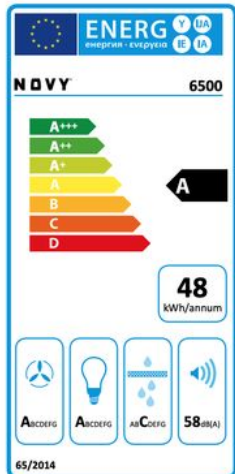

## Omschrijving

Kwalitatieve eenvoud en slanke vormgeving

- Salsa 60 cm Inox
- Slanke vormgeving
- Kwalitatieve eenvoud

- Gemakkelijke en eenvoudige bediening
- Standaard uitgerust met omkeerbare schouw voor recirculatie

### ENERGIEVERBRUIK

Energieklasse	A	Jaarlijks elektrisch verbruik	47.9 kWh
Lichtefficiëntie	A	Vetfilter efficiëntie	C
Wattage verlichting	5 W		

### FYSIEKE KENMERKEN

Aansluitwaarde	210 W	Afwerking materiaal	Chroom
Breedte	59 cm	Diepte	52 cm
Hoogte (max)	1205 cm	Hoogte (min)	76.5 cm
Kleur	Grijs	Materiaal	Roestvrij staal (RVS)