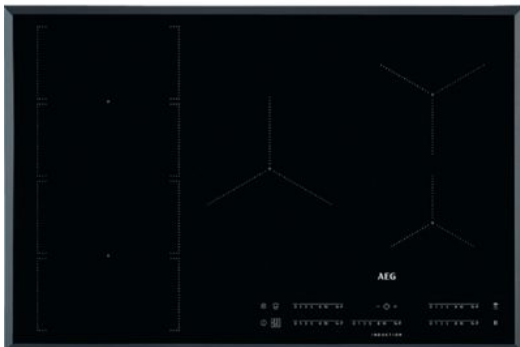

Merk: **AEG**

Model: IKE85471FB

Bij gezamenlijke aankoop van minstens 4 AEG inbouwtoestellen uit 4 verschillende productcategorieën zijn er gedurende 5 jaar geen werkuren en materiaalkosten te betalen, indien er beroep gedaan wordt op AEG service. (zie actievoorwaarden)

Acties

AEG inbouwtoestellen: 5 jaar garantie bij aankoop van minstens 4 toestellen

Actie geldig tot 31/12/2024

Omschrijving

Op de speciale FlexiBridge-kookzone met 4 segmenten kunt u kiezen welke segmenten u verbindt, en passen alle soorten kookgerei, van kleine tot extra grote potten en pannen.

Ga van koken naar sudderen door eenvoudigweg uw pan te verplaatsen

Met de PowerSlide functie kunt u een speciaal kookgebied creëren met vooraf ingestelde temperaturen. Hierdoor kunt u snel van koken naar sudderen gaan zonder dat u de warmte-instellingen hoeft aan te passen.