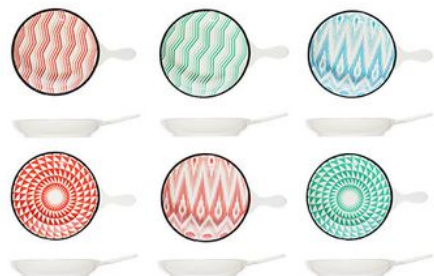

Merk: **Cosy & Trendy**

Model: 6291010

Omschrijving

De Nayana reeks bestaat uit een assortiment witte ronde of rechthoekige schaaltes met een nadrukkelijke zwarte rand en een monochrome print in de basiskleuren rood, blauw en groen. De speelse kleuren, patronen en modellen komen nog het best tot hun recht als ze samen op tafel gecombineerd worden. De reeks is gemaakt uit aardewerk.

Specificaties

FYSIEKE KENMERKEN

Kleur

Print -
Meerkleurig

Materiaal

Metaal