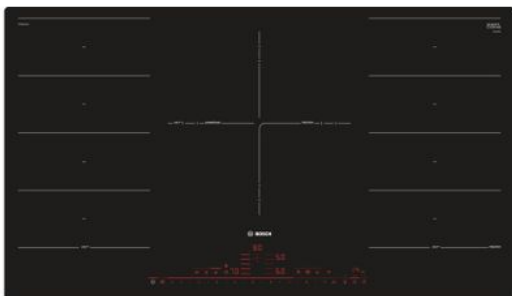

Merk: **Bosch**

Model: PXV901DV1E

Bij aankoop van een FlexInduction-kookplaat of FlexInduction-kookplaat met (geïntegreerde) dampkap. GRATIS pannenset t.w.v. max. €349,99 - zie voorwaarden

Acties

Bosch Flexinducton kookplaat: Pannenset gratis

Actie geldig tot 31/12/2024

Omschrijving

??????Meer ruimte voor uw pannen met FlexInduction

Hoeveel pannen u ook gebruikt, u plaatst ze vanaf nu exact waar u dat wilt. FlexInduction van Bosch biedt u optimale vrijheid. Doordat niet de plaat, maar alleen de pan heet wordt, kunt u uw pannen overal op de plaat plaatsen. U kunt de plaat als een conventionele inductiekookplaat met afzonderlijke kookzones gebruiken, of met één druk op de knop alle zones met elkaar verbinden. Zo creëert u extra ruimte, bijvoorbeeld voor groot kookgerei, en plaatst u een braadpan waar u dat maar wilt.

Powerboost: extra kracht !