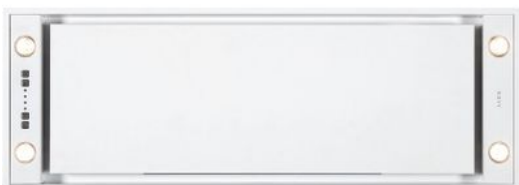

Merk: **Novy**

Model: 821

## Omschrijving

Tijdloze elegantie

Mini Pureline 90 cm Wit

- Vlakke integratie in decoratieve schouw of nis
- Flexibele installatie van de Cubic motor voor meer plaatsingsvrijheid
- Vlak geïntegreerde, dimbare ledverlichting
- Ledverlichting warm wit (2.700K), aanpasbaar naar neutraal wit (4.000K)