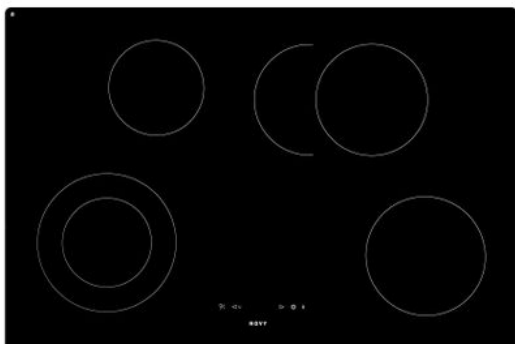

Merk: **Novy**

Model: 1112

Omschrijving

Eenvoudige en gebruiksvriendelijke vitrokeramische kookplaat met extra kookfuncties
Zwart

- 4 kookzones waarvan 2 uitbreidbaar
- Sliderbediening
- Afgeronde boord
- Opbouw en vlakbouw mogelijk

Specificaties

ALGEMEEN

Type kookplaat	Vitrokeramisch
----------------	----------------

BEDIENING

Type bediening	Tiptoetsen
----------------	------------

FUNCTIES

Pauze	Ja	Timerfunctie	Ja uur
Warmhoudfunctie	Ja		

FYSIEKE KENMERKEN

Aansluitwaarde	7600 W	Afwerking rand	Afgerond
Breedte	780 mm	Diepte	520 mm
Gewicht	9.93 kg	Hoogte	41 mm
Kleur	Zwart		

GEBRUIKSGEMAK

Aanduiding restwarmte	Ja
-----------------------	----