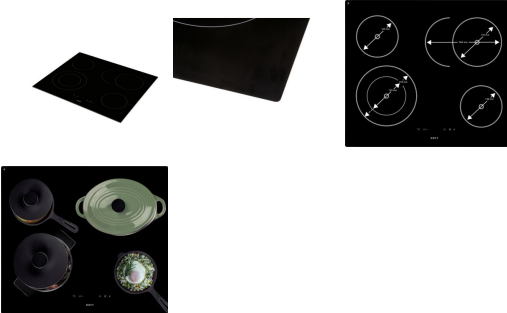


Merk: **Novy**

Model: 1102

Omschrijving

Eenvoudige en gebruiksvriendelijke vitrokeramische kookplaat met extra kookfuncties
Zwart

- 4 kookzones waarvan 2 uitbreidbaar
- Sliderbediening
- Afgeronde boord
- Opbouw en vlakbouw mogelijk

Specificaties

ALGEMEEN

Type kookplaat	Vitrokeramisch
----------------	----------------

BEDIENING

Type bediening	Slider
----------------	--------

FUNCTIES

Timerfunctie	Ja uur
--------------	--------

FYSIEKE KENMERKEN

Aansluitwaarde	7000 W	Afwerking rand	Afgerond
Breedte	60 cm	Kleur	Zwart

GEBRUIKSGEMAK

Aanduiding restwarmte	Ja
-----------------------	----

KOOKPLAATKENMERKEN

Aantal kookzones	4	Variabele kookzones	Ja
------------------	---	---------------------	----