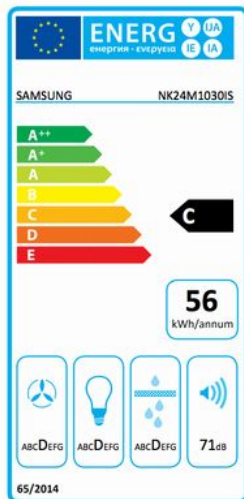

Merk: **Samsung**

Model: NK24M1030IS/UR

Koop 4 of meer Samsung inbouw apparaten van
verschillende categorieën inclusief een extra brede
koel-vriescombinatie en ontvang een Bespoke Jetbot
Combo™ Steam.

8 806088 911175

Acties

Samsung Inbouw: Koop 4 apparaten incl. brede koel-vriescombinatie en ontvang een Bespoke Jetbot Combo Steam

Actie geldig tot 15/12/2024

Omschrijving

Wasbaar aluminium filter

Een duurzaam, makkelijk te onderhouden filter van aluminium beschermt de afvoerventilator en verlengt de levensduur van de motor. Het filter houdt olie en stof tegen zodat de motor er niet door verstopt raakt en de luchtstroom niet wordt gehinderd. En het hoeft maar eens in de 3-4 weken te worden schoongemaakt. Dat gaat trouwens heel makkelijk, want het is wasbaar en klein genoeg voor de vaatwasser.

BEDIENING

| | | | |
|-------------------|-----|--|-----|
| Afstandsbediening | Nee | Communicatie tussen dampkap en kookplaat | Nee |
|-------------------|-----|--|-----|

ENERGIEVERBRUIK

| | | | |
|-------------------------------|--------|-----------------------------|-----|
| Energieklasse | C | Hydrodynamische efficiëntie | D |
| Jaarlijks elektrisch verbruik | 56 kWh | Lichtefficiëntie | D |
| Vetfilter efficiëntie | D | Wattage verlichting | 6 W |

FYSIEKE KENMERKEN

| | | | |
|-----------|-----------------------|--------|-------|
| Breedte | 60 cm | Diepte | 28 cm |
| Hoogte | 18 cm | Kleur | Grijs |
| Materiaal | Roestvrij staal (RVS) | | |

UITRUSTING