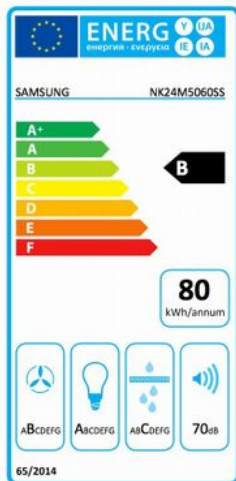

Merk: **Samsung**

Model: NK24M5060SS/UR

Koop 4 of meer Samsung inbouw apparaten van verschillende categorieën inclusief een extra brede koel-vriescombinatie en ontvang een Bespoke Jetbot Combo™ Steam.

Acties

Samsung Inbouw: Koop 4 apparaten incl. brede koel-vriescombinatie en ontvang een Bespoke Jetbot Combo Steam

Actie geldig tot 15/12/2024

Omschrijving

Wasbaar aluminium filter

Een duurzaam, makkelijk te onderhouden filter van aluminium beschermt de afvoerventilator en verlengt de levensduur van de motor. Het filter houdt olie en stof tegen zodat de motor er niet door verstopt raakt en de luchtstroom niet wordt gehinderd. En het hoeft maar eens in de 3-4 weken te worden schoongemaakt. Dat gaat trouwens heel makkelijk, want het is wasbaar en klein genoeg voor de vaatwasser.

ENERGIEVERBRUIK

Energieklasse	B	Hydrodynamische efficiëntie	B
Jaarlijks elektrisch verbruik	80 kWh	Lichtefficiëntie	A
Vetfilter efficiëntie	C	Wattage verlichting	5 W

FYSIEKE KENMERKEN

Breedte	60 cm	Diepte	45 cm
Hoogte (max)	114.7 cm	Hoogte (min)	61.9 cm
Kleur	Grijs	Materiaal	Roestvrij staal (RVS)