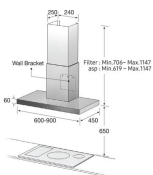

8 8 0 6 0 8 8 7 8 7 7 4 9