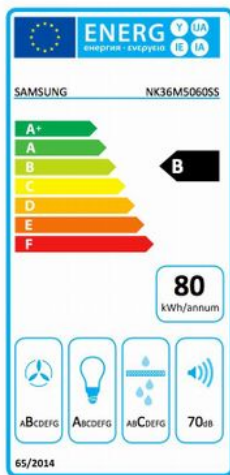

Merk: **Samsung**

Model: NK36M5060SS/UR

Koop 4 of meer Samsung inbouw apparaten van verschillende categorieën inclusief een extra brede koel-vriescombinatie en ontvang een Bespoke Jetbot Combo™ Steam.

8 8 0 6 0 8 8 7 8 7 7 4 9

Acties

Samsung Inbouw: Koop 4 apparaten incl. brede koel-vriescombinatie en ontvang een Bespoke Jetbot Combo Steam

Actie geldig tot 15/12/2024

Omschrijving

Wasbaar aluminium filter

Een duurzaam, makkelijk te onderhouden filter van aluminium beschermt de afvoerventilator en verlengt de levensduur van de motor. Het filter houdt olie en stof tegen zodat de motor er niet door verstopt raakt en de luchtstroom niet wordt gehinderd. En het hoeft maar eens in de 3-4 weken te worden schoongemaakt. Dat gaat trouwens heel makkelijk, want het is wasbaar en klein genoeg voor de vaatwasser.

ENERGIEVERBRUIK

Energieklasse	B	Hydrodynamische efficiëntie	B
Jaarlijks elektrisch verbruik	80 kWh	Lichtefficiëntie	A
Vetfilter efficiëntie	C	Wattage verlichting	5 W

FYSIEKE KENMERKEN

Breedte	90 cm	Hoogte	46.7 cm
Hoogte (max)	114.7 cm	Hoogte (min)	61.9 cm
Kleur	Grijs	Materiaal	Roestvrij staal (RVS)