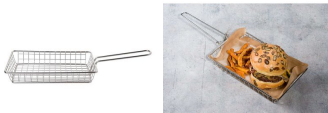

Merk: **Cosy & Trendy**

Model: 20178101

Omschrijving

Hamburgermandje Inox 25x16xh4cm

Specificaties

FYSIEKE KENMERKEN

Kleur

Zilver