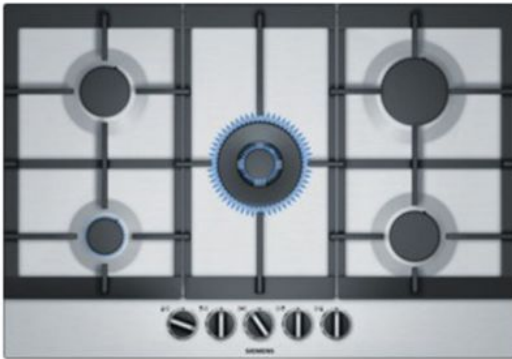

Merk: **Siemens**

Model: EC7A5RB90

Omschrijving

Doorlopende gietijzeren pannendragers

Hoge kwaliteit en goed vakmanschap - doorlopende gietijzeren pannendragers

Koken op gas

Nauwkeurige temperatuurregeling en vol vermogen direct beschikbaar bij koken op gas.

Oppervlak kleur roestvrij staal

Het unieke, prachtige roestvrijstalen oppervlak.

Nauwkeurige regeling zelfs bij laag vermogen: dubbele wok-brander

De twee ronde zones leveren een vermogen tot 6 kW; pannen zijn snel warm. De binnenste en buitenste ringen kunnen met een enkele knop worden bediend - dat is ook nodig om goed te koken met een wok - en met een zeer platte vormgeving.