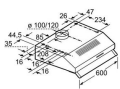

Merk: **Bosch**

Model: DUL63CC40

Afmeting in mm