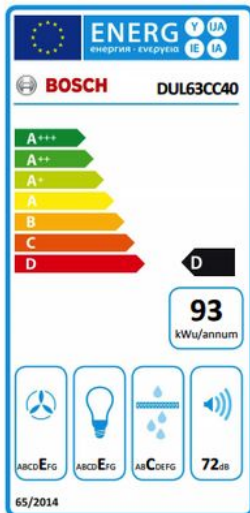

Merk: **Bosch**

Model: DUL63CC40

Afmeting in mm

Omschrijving

Onderbouwdampkap - 60 cm in het bruin

De onderbouwdampkap: wordt onder de bovenkast of op de wand geïnstalleerd om ruimte te besparen.

- Afzuigvermogen: zorgt voor optimaal schone lucht in uw keuken dankzij een vermogen van max. 350 m³/uur.
- LED-verlichting: voor een optimale verlichting van het kookvlak met een uiterst laag energieverbruik.

Specificaties

AFZUIGCAPACITEIT

Afzuigkracht (hoogste stand)	350 m ³ /h	Recirculatie	Optioneel
------------------------------	-----------------------	--------------	-----------

ALGEMEEN

Aantal snelheden	3	Geluidsniveau (Maximum)	72 dB
Geluidsniveau (Minimum)	58 dB	Type dampkap	Onderbouwdampkap

BEDIENING

Afstandsbediening	Nee	Communicatie tussen dampkap en kookplaat	Nee
Koppeling met app	Nee		

ENERGIEVERBRUIK

Energieklasse	D	Hydrodynamische efficiëntie	E
Jaarlijks elektrisch verbruik	93.6 kWh	Lichtefficiëntie	E
Vetfilter efficiëntie	C	Wattage verlichting	8 W

FYSIEKE KENMERKEN

Aansluitwaarde	146 W	Breedte	60 cm
Diepte	48.2 cm	Hoogte	15 cm
Kleur	Bruin		

GEBRUIKSGEMAK

Elektronische bediening	Nee	Naloopstand	Nee
-------------------------	-----	-------------	-----