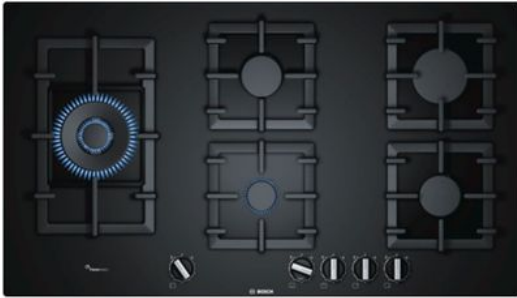

Merk: **Bosch**

Model: PPS9A6B90

Omschrijving

We hebben niet het vuur ontdekt, maar hebben het wel naar een nieuw niveau getild. Niveau negen om precies te zijn

Gasfornuizen met FlameSelect zijn uitgerust met negen nauwkeurig gedefinieerde vermogenstanden, zodat u de benodigde hitte gemakkelijk en betrouwbaar kunt instellen. Voor gewoon perfecte kookresultaten.

Specificaties

ALGEMEEN

Type kookplaat	Gas
----------------	-----

BEDIENING

Type bediening	Knoppen
----------------	---------

FYSIEKE KENMERKEN

Aansluitwaarde	11500 W	Afwerking rand	Afgerond
Breedte	90 cm	Nisbreedte (minimaal)	85 cm
Nisdiepte (minimaal)	49 cm		

GEBRUIKSGEMAK

Thermokoppel	Ja
--------------	----

KOOKPLAATKENMERKEN

Aantal kookzones	5
------------------	---