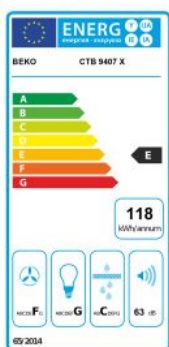

Merk: Beko

Model: CTB 9407 X

Omschrijving

Helder zicht op het kookgebeuren

Het is niet altijd gemakkelijk om alles op de kookplaat te zien, vooral als de afzuigkap het licht blokkeert. Led Illumination® verlicht je kookplaat zodat je precies kunt zien wat er in je potten en pannen gebeurt.

Specificaties

AFZUIGCAPACITEIT

Afzuigkracht (hoogste stand)	280 m ³ /h	Afzuigkracht (laagste stand)	160 m ³ /h
Recirculatie	Optioneel		

ALGEMEEN

Aantal snelheden	3	Geluidsniveau (Maximum)	63 dB
Geluidsniveau (Minimum)	49 dB	Type dampkap	Telescopische dampkap

BEDIENING

Afstandsbediening	Nee	Communicatie tussen dampkap en kookplaat	Nee
-------------------	-----	--	-----

ENERGIEVERBRUIK

Energieklasse	E	Hydrodynamische efficiëntie	F
Jaarlijks elektrisch verbruik	118.4 kWh	Lichtefficiëntie	G
Vetfilter efficiëntie	C	Wattage verlichting	56 W

FYSIEKE KENMERKEN

Aansluitwaarde	220 W	Breedte	90 cm
Diepte	30 - 45.2 cm	Hoogte	17.5 cm
Kleur	Grijs	Materiaal	Roestvrij staal (RVS)

GEBRUIKSGEMAK

Elektronische bediening	Nee	Naloopstand	Nee
-------------------------	-----	-------------	-----