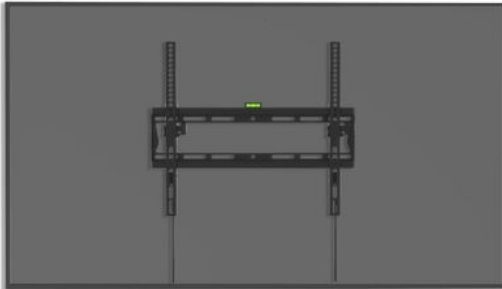

Merk: Cavus

Model: WMT002

**€ 44,99**

Excl. BTW: € 37,18

8 7 1 3 2 2 2 0 1 3 5 0 6

Omschrijving

De WMT002 Tilt beugel is een muurbeugel die perfect is als je geen behoefte hebt om jouw TV te draaien, maar wel te kantelen als de televisie iets hoger hangt. De 10° kantelfunctie zorgt ervoor dat je ontspannen televisie kunt blijven kijken wanneer de tv wat hoger hangt. De televisie hangt nooit meer scheef. Deze Cavus muurbeugel wordt geleverd met een waterpas. Zo ziet de televisie er fantastisch uit.

Specificaties Tilt Muurbeugel:

- Tilt - 10° Kantelbaar
- Tilt muurbeugel voor 32 - 55 Inch Tv's
- Maximaal draaggewicht 35 kg
- Een veilig klik-vast vergrendel systeem
- Meegeleverde waterpas
- VESA: 100x100 <->400x400
- Compleet geleverd met montagemateriaal

Specificaties

ALGEMEEN

Elektrisch	Nee	Type Flatscreensteun	TV muurbeugel
------------	-----	----------------------	---------------

BEELD

Maximale schermgrootte	55 inch	Minimale schermgrootte	32 inch
------------------------	---------	------------------------	---------

ERGONOMIE

Aantal graden kantelbaar	10 graden
--------------------------	-----------

FYSIEKE KENMERKEN

Maximale afstand tot de wand	3.5 cm	Maximum gewicht	35 kg
Minimale afstand tot de wand	3.4 cm	VESA-standaard (max)	400 x 400 mm
VESA-standaard (min)	100 x 100 mm		