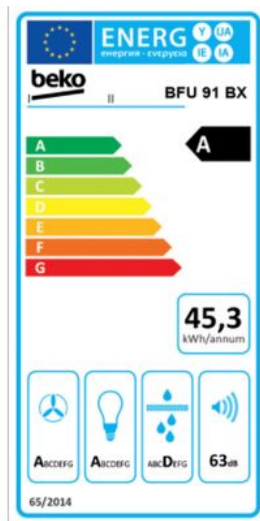

Merk: **Beko**

Model: BFU 91 BX

Omschrijving

BFU 91 BX
90cm Decor afzuigkap

Specificaties

AFZUIGCAPACITEIT

Afzuigkracht (hoogste stand)	564 m ³ /h	Afzuigkracht (intensief)	679 m ³ /h
Afzuigkracht (laagste stand)	286 m ³ /h	Recirculatie	Optioneel

ALGEMEEN

Aantal snelheden	3	Geluidsniveau (Maximum)	63 dB
Geluidsniveau (Minimum)	48 dB	Type dampkap	Schouwdampkap

BEDIENING

Communicatie tussen dampkap en kookplaat	Nee
--	-----

ENERGIEVERBRUIK

Energieklasse	A	Hydrodynamische efficiëntie	A
Jaarlijks elektrisch verbruik	45.3 kWh	Lichtefficiëntie	A
Vetfilter efficiëntie	D	Wattage verlichting	2 W

FYSIEKE KENMERKEN

Aansluitwaarde	253 W	Breedte	89.9 cm
Diepte	50 cm	Hoogte (max)	111 cm
Hoogte (min)	64.5 cm	Kleur	Grijs
Materiaal	Roestvrij staal (RVS)		

GEBRUIKSGEMAK

Elektronische bediening	Ja	Naloopstand	Nee
-------------------------	----	-------------	-----