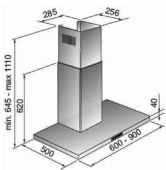

Merk: **Beko**

Model: BFU 91 BX

Omschrijving

BFU 91 BX
90cm Decor afzuigkap

Specificaties

AFZUIGCAPACITEIT

Afzuigkracht (hoogste stand)	564 m ³ /h	Afzuigkracht (intensief)	679 m ³ /h
Afzuigkracht (laagste stand)	286 m ³ /h	Recirculatie	Optioneel

ALGEMEEN

Aantal snelheden	3	Geluidsniveau (Maximum)	63 dB
Geluidsniveau (Minimum)	48 dB	Type dampkap	Schouwdampkap

BEDIENING

Communicatie tussen dampkap en kookplaat	Nee
--	-----

ENERGIEVERBRUIK

Energieklasse	A	Hydrodynamische efficiëntie	A
Jaarlijks elektrisch verbruik	45.3 kWh	Lichtefficiëntie	A
Vetfilter efficiëntie	D	Wattage verlichting	2 W

FYSIEKE KENMERKEN

Aansluitwaarde	253 W	Breedte	89.9 cm
Diepte	50 cm	Hoogte (max)	111 cm
Hoogte (min)	64.5 cm	Kleur	Grijs
Materiaal	Roestvrij staal (RVS)		

GEBRUIKSGEMAK

Elektronische bediening	Ja	Naloopstand	Nee
-------------------------	----	-------------	-----