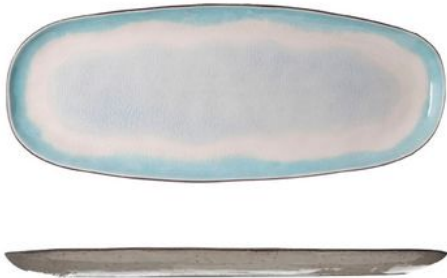

Merk: **Cosy & Trendy**

Model: 3762037

## Omschrijving

Malibu, de collectie waarop de golvende beweging van water en korrelige structuur van zand samenkomen, net als in de Californische stad. Zo voelt de degustatie van een bereiding dicht bij huis ook een beetje als vakantie. Om het sublieme van de natuur te accentueren, worden het fris turquoise en warm bruin bovendien gecombineerd met een organische vorm in aardewerk.

### FYSIEKE KENMERKEN

Breedte	143 mm	Gewicht	0.555 kg
Hoogte	20 mm	Kleur	Grijs, Blauw
Materiaal	METAAL		