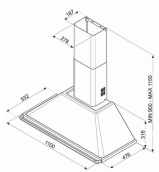

Merk: **Smeg**

Model: KTR110XE

Omschrijving

Decoratieve muurdampkap Victoria 110 cm - PO 760 m³/u - inox

Decoratieve muurdampkap

Victoria bedieningsknoppen

Bedieningsknoppen
Led lamp
Verlichting (2 x 2 W)
4 aluminium vetfilters
Afvoer: Ø 150 mm
Capaciteit P0: 820 m³/h
Vermogen motor: 275 W

ENERGIEVERBRUIK

Energieklasse	A	Hydrodynamische efficiëntie	A
Jaarlijks elektrisch verbruik	56.9 kWh	Lichtefficiëntie	A
Vetfilter efficiëntie	D	Wattage verlichting	4 W

FYSIEKE KENMERKEN

Aansluitwaarde	210 W	Breedte	110 cm
Kleur	Grijs	Materiaal	Roestvrij staal (RVS)