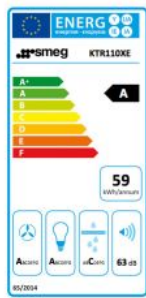

Merk: **Smeg**

Model: KTR110XE

Omschrijving

Decoratieve muurdampkap Victoria 110 cm - PO 760 m³/u - inox

Decoratieve muurdampkap

Victoria bedieningsknoppen

Bedieningsknoppen
Led lamp
Verlichting (2 x 2 W)
4 aluminium vetfilters
Afvoer: Ø 150 mm
Capaciteit P0: 820 m³/h
Vermogen motor: 275 W

Specificaties

AFZUIGCAPACITEIT

Afzuigkracht (hoogste stand)	554 m ³ /h	Afzuigkracht (intensief)	788 m ³ /h
Afzuigkracht (laagste stand)	326 m ³ /h	Recirculatie	Nee

ALGEMEEN

Aantal snelheden	3	Geluidsniveau (Maximum)	63 dB
Geluidsniveau (Minimum)	49 dB	Type dampkap	Schouwdampkap

ENERGIEVERBRUIK

Energieklasse	A	Hydrodynamische efficiëntie	A
Jaarlijks elektrisch verbruik	56.9 kWh	Lichtefficiëntie	A
Vetfilter efficiëntie	D	Wattage verlichting	4 W

FYSIEKE KENMERKEN

Aansluitwaarde	210 W	Breedte	110 cm
Kleur	Grijs	Materiaal	Roestvrij staal (RVS)