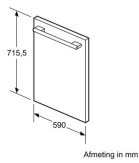

Merk: **Siemens**
Model: KU20ZSX0

Omschrijving

Decoratieve deur voor onderbouw koelkast of diepvriezer

Specificaties