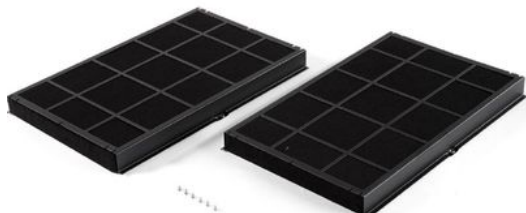

Merk: **Novy**

Model: 850400

## Omschrijving

Monoblock recirculatiekit voor Maxi Pureline (zonder uitblaasbox)  
Monoblock recirculatiekit voor Novy Maxi Pureline Zwart