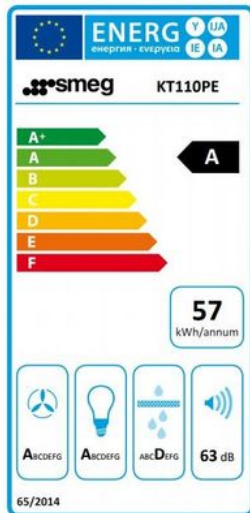

Merk: Smeg

Model: KT110PE

Omschrijving

Decoratieve muurdampkap Victoria 110 cm - PO 820 m³/u - energieklasse A - crème

Decoratieve muurdampkap

Victoria bedieningsknoppen

Bedieningsknoppen
Led lamp
Verlichting (2 x 2 W)
4 aluminium vetfilters
Afvoer: Ø 150 mm
Capaciteit P0: 820 m³/h
Vermogen motor: 275 W

Specificaties

AFZUIGCAPACITEIT

Afzuigkracht (hoogste stand)	554 m ³ /h	Afzuigkracht (intensief)	788 m ³ /h
Afzuigkracht (laagste stand)	326 m ³ /h	Recirculatie	Nee

ALGEMEEN

Aantal snelheden	3	Geluidsniveau (Maximum)	63 dB
Geluidsniveau (Minimum)	49 dB	Type dampkap	Schouwdampkap

BEDIENING

Afstandsbediening Nee

ENERGIEVERBRUIK

Energieklasse	A	Hydrodynamische efficiëntie	A
Jaarlijks elektrisch verbruik	56.9 kWh	Lichtefficiëntie	A
Vetfilter efficiëntie	D	Wattage verlichting	4 W

FYSIEKE KENMERKEN

Aansluitwaarde 278 W Breedte 110 cm

Kleur

Wit

Kleur/Stijl

BLAUWGROEN

GEBRUIKSGEMAK

Elektronische bediening

Nee