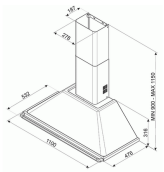

Merk: Smeg

Model: KT110PE

Omschrijving

Decoratieve muurdampkap Victoria 110 cm - PO 820 m³/u - energieklasse A - crème

Decoratieve muurdampkap

Victoria bedieningsknoppen

Bedieningsknoppen
Led lamp
Verlichting (2 x 2 W)
4 aluminium vetfilters
Afvoer: Ø 150 mm
Capaciteit P0: 820 m³/h
Vermogen motor: 275 W

Aansluitwaarde 278 W Breedte 110 cm

Kleur

Wit

Kleur/Stijl

BLAUWGROEN

GEBRUIKSGEMAK

Elektronische bediening

Nee