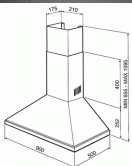

Merk: Smeg

Model: KSED95XE

Omschrijving

Decoratieve muurdampkap 90 cm - PO 595 m³/u - energieklassen C - inox
Decoratieve muurdampkap
Slider bediening
Halogeen lamp
Halogeenverlichting (2 x 20 W)
3 aluminium vetfilters
Afvoer: Ø 150 mm
Capaciteit P0: 595 m³/h
Vermogen motor: 200 W

Lichtefficiëntie	E
Wattage verlichting	40 W

FYSIEKE KENMERKEN

Aansluitwaarde	240 W
Kleur	Grijs

Breedte	90 cm
Materiaal	Roestvrij staal (RVS)

GEBRUIKSGEMAK

Elektronische bediening	Nee
-------------------------	-----