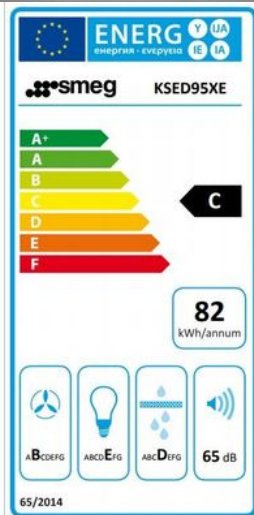

Merk: Smeg

Model: KSED95XE

Omschrijving

Decoratieve muurdampkap 90 cm - PO 595 m³/u - energieklassen C - inox
Decoratieve muurdampkap
Slider bediening
Halogeen lamp
Halogeenverlichting (2 x 20 W)
3 aluminium vetfilters
Afvoer: Ø 150 mm
Capaciteit P0: 595 m³/h
Vermogen motor: 200 W

Specificaties

AFZUIGCAPACITEIT

Afzuigkracht (hoogste stand)	635 m ³ /h	Afzuigkracht (laagste stand)	351 m ³ /h
Recirculatie	Optioneel		

ALGEMEEN

Aantal snelheden	3	Geluidsniveau (Maximum)	67 dB
Geluidsniveau (Minimum)	53 dB	Type dampkap	Schouwdampkap

BEDIENING

Afstandsbediening	Nee
-------------------	-----

ENERGIEVERBRUIK

Energieklasse	C	Hydrodynamische efficiëntie	B
---------------	---	-----------------------------	---

Jaarlijks elektrisch verbruik	81.8 kWh
Vetfilter efficiëntie	D

Lichtefficiëntie	E
Wattage verlichting	40 W

FYSIEKE KENMERKEN

Aansluitwaarde	240 W
Kleur	Grijs

Breedte	90 cm
Materiaal	Roestvrij staal (RVS)

GEBRUIKSGEMAK

Elektronische bediening	Nee
-------------------------	-----