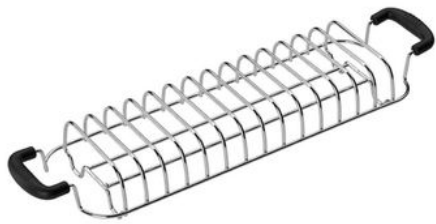

Merk: **Smeg**

Model: TSBW02

## Omschrijving

Warmhoudrooster voor model TSF02 (broodrooster)

Stalen grill Kunststof handgrepen met anti-warmtebehandeling