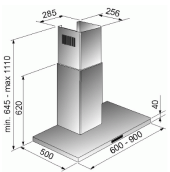

Merk: Beko

Model: BSW 91 I

Omschrijving

BSW 91 I

90cm Decor afzuigkap

Dampkap van 90 cm breed in inox, met geïntegreerde motor, energieklasse A

Specificaties

AFZUIGCAPACITEIT

FYSIEKE KENMERKEN

Aansluitwaarde	253 W	Breedte	90 cm
Diepte	50 cm	Hoogte (max)	111 cm
Hoogte (min)	64.5 cm	Kleur	Grijs
Materiaal	Roestvrij staal (RVS)		

GEBRUIKSGEMAK

Elektronische bediening	Nee	Naloopstand	Nee
-------------------------	-----	-------------	-----