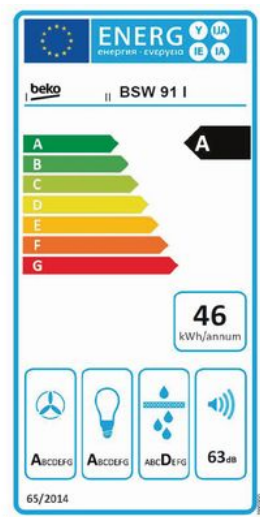

Merk: Beko

Model: BSW 91 I

Omschrijving

BSW 91 I

90cm Decor afzuigkap

Dampkap van 90 cm breed in inox, met geïntegreerde motor, energieklasse A

Specificaties

AFZUIGCAPACITEIT

Afzuigkracht (hoogste stand)	564 m ³ /h	Afzuigkracht (intensief)	679 m ³ /h
Afzuigkracht (laagste stand)	286 m ³ /h	Recirculatie	Optioneel

ALGEMEEN

Aantal snelheden	4	Geluidsniveau (Maximum)	63 dB
Geluidsniveau (Minimum)	48 dB	Type dampkap	Schouwdampkap

BEDIENING

Afstandsbediening	Nee	Communicatie tussen dampkap en kookplaat	Nee
-------------------	-----	--	-----

ENERGIEVERBRUIK

Energieklasse	A	Hydrodynamische efficiëntie	A
Jaarlijks elektrisch verbruik	46 kWh	Lichtefficiëntie	A
Vetfilter efficiëntie	D	Wattage verlichting	3 W

FYSIEKE KENMERKEN

Aansluitwaarde	253 W	Breedte	90 cm
Diepte	50 cm	Hoogte (max)	111 cm
Hoogte (min)	64.5 cm	Kleur	Grijs
Materiaal	Roestvrij staal (RVS)		

GEBRUIKSGEMAK

Elektronische bediening	Nee	Naloopstand	Nee
-------------------------	-----	-------------	-----