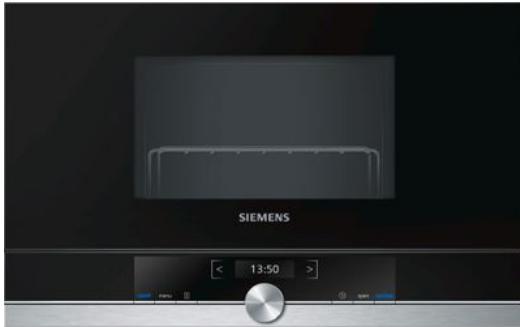

Merk: **Siemens**

Model: BE634LGS1

Omschrijving

De 38 cm hoge inbouw magnetron voor snel ontdooien, opwarmen of bereiden van gerechten. Met draaideur.

Grill-functie

Voedsel wordt gelijkmatig bruin met de krachtige lavagrill barbecue.

Specificaties

ALGEMEEN

Inhoud	21 Liter	Ovenfunctie	Nee
Verwarmingswijze	Microgolf		

BEDIENING

Automatische programma's	10
--------------------------	----

FYSIEKE KENMERKEN

Aansluitwaarde	1990 W	Breedte	38.2 cm
Deuropening	Draaideur m	Diepte	31.8 cm
Draaischotel	Nee	Hoogte	38 cm
Nisbreedte (minimaal)	56 cm	Nisdiepte (minimaal)	30 cm
Nishoogte (minimaal)	36.2 cm		