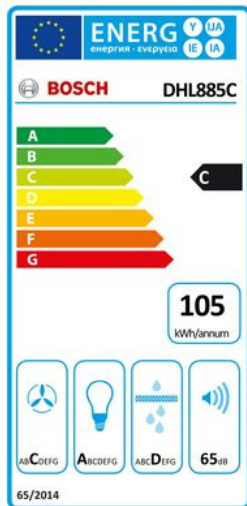

Merk: **Bosch**  
Model: DHL885C

## ENERGIEVERBRUIK

|                               |           |                             |     |
|-------------------------------|-----------|-----------------------------|-----|
| Energieklasse                 | C         | Hydrodynamische efficiëntie | C   |
| Jaarlijks elektrisch verbruik | 105.1 kWh | Lichtefficiëntie            | A   |
| Vetfilter efficiëntie         | D         | Wattage verlichting         | 2 W |

## FYSIEKE KENMERKEN

|                |       |         |       |
|----------------|-------|---------|-------|
| Aansluitwaarde | 277 W | Breedte | 84 cm |
|----------------|-------|---------|-------|

Kleur