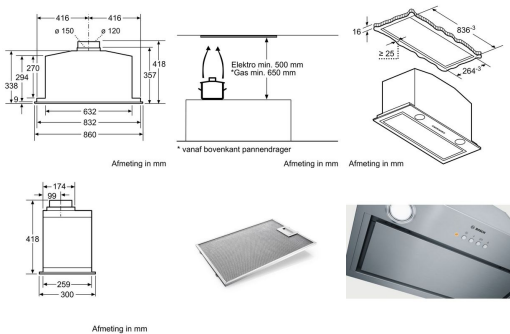

# Omschrijving

De afvoergroep: biedt de grootst mogelijke esthetische flexibiliteit - voor montage op de wand of boven een keukeneiland.